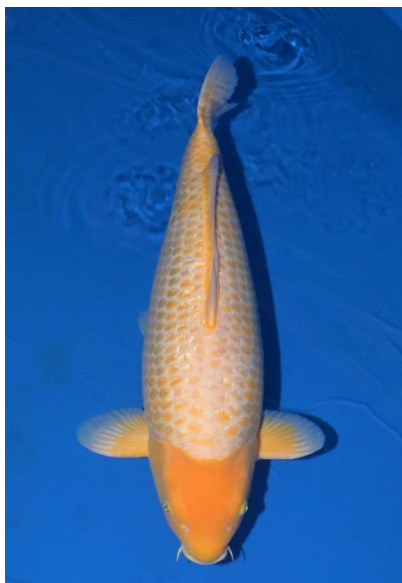

国際錦鯉品評会

ゴールデンコーンの出品種別について

Aタイプ

鹿の子模様（変わりもの）

+

銀鱗あり

⇒出品種別：金銀鱗2種

Bタイプ

無地の地体（無地もの）

+

銀鱗あり

⇒出品種別：無地もの

Cタイプ

明るい松葉班（無地もの）

+

銀鱗あり

⇒出品種別：無地もの

Dタイプ

濃い松葉班（無地もの）

+

銀鱗あり

⇒出品種別：無地もの

Eタイプ

鹿の子模様（変わりもの）

+

銀鱗あり

⇒出品種別：金銀鱗2種

・無地の地体でヒレが白い場合でも、羽白の扱いはしない。ただし、九紋龍系の羽白、四ツ白の種別は「変わりもの」

・Cタイプ・Dタイプは、浅黄色が地体下に見られるが、「無地もの」として扱う。